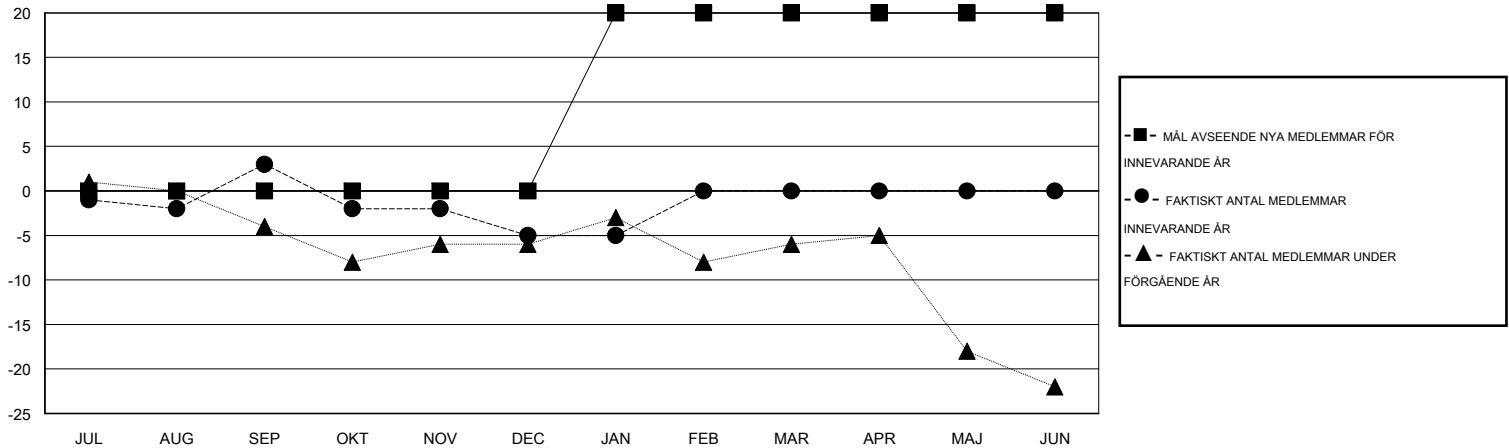

# MONTHLY MEMBERSHIP PROGRESS REPORT

District 101 N

Results as of: 1/31/2015

GMT: Kenneth Persson

OMRÅDE SWEDEN

GMT KO 4

Klubbar					Medlemmar				
RESULTAT FÖR 2014-2015					RESULTAT FÖR 2014-2015				
KVARTAL	MÅL AVSEENDE NYA KLUBBAR	NYA KLUBBAR	AVFÖRDA KLUBBAR	NETTOTILLVÄX T/MINSKNING	KVARTAL	MÅL AVSEENDE NYA MEDLEMMAR	CHARTER OCH TILLAGDA NYA MEDLEMMAR	AVFÖRDA MEDLEMMAR	NETTOTILLVÄX T/MINSKNING
JUL/AUG/SEP	0	0	0	0	JUL/AUG/SEP	0	6	3	3
OKT/NOV/DEC	0	0	0	0	OKT/NOV/DEC	0	5	13	-8
JAN/FEB/MAR	1	0	0	0	JAN/FEB/MAR	20	6	6	0
APR/MAJ/JUN	0	0	0	0	APR/MAJ/JUN	0	0	0	0

MÅL OCH FAKTISKT ANTAL NYA KLUBBAR

MÅL OCH FAKTISKT ANTAL MEDLEMMAR

NEDLAGDA KLUBBAR: 0

12 CLUBS OF 32 TOG UPP EN ELLER FLER NYA MEDLEMMAR

**KÖNSFÖRDELNING**

MAN 521 (73.90%)  
KVINNA 184 (26.10%)

**AVFÖRDA MEDLEMMAR**